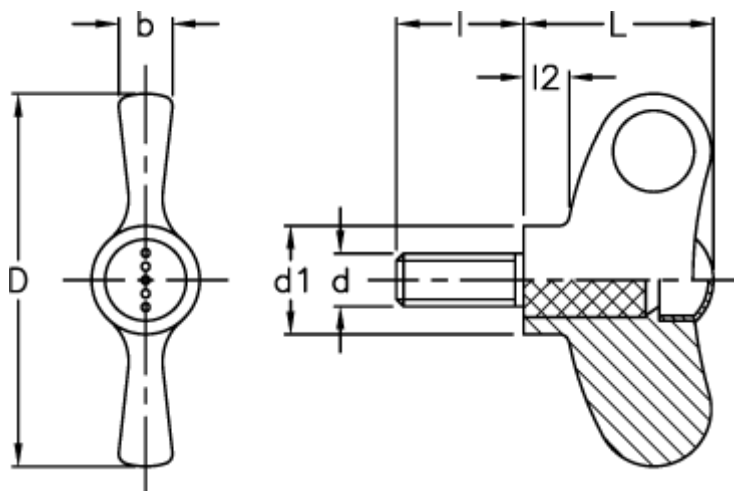

Varenummer: 23052236662
Beskrivelse: E+G Vingeskrue
EWN.55 p-M10x20-C2, orange dækkappe

Mål

b	= 8
D	= 55
d1	= 16.0
d 6g	= M10
l	= 20
L	= 28
l2	= 6.5